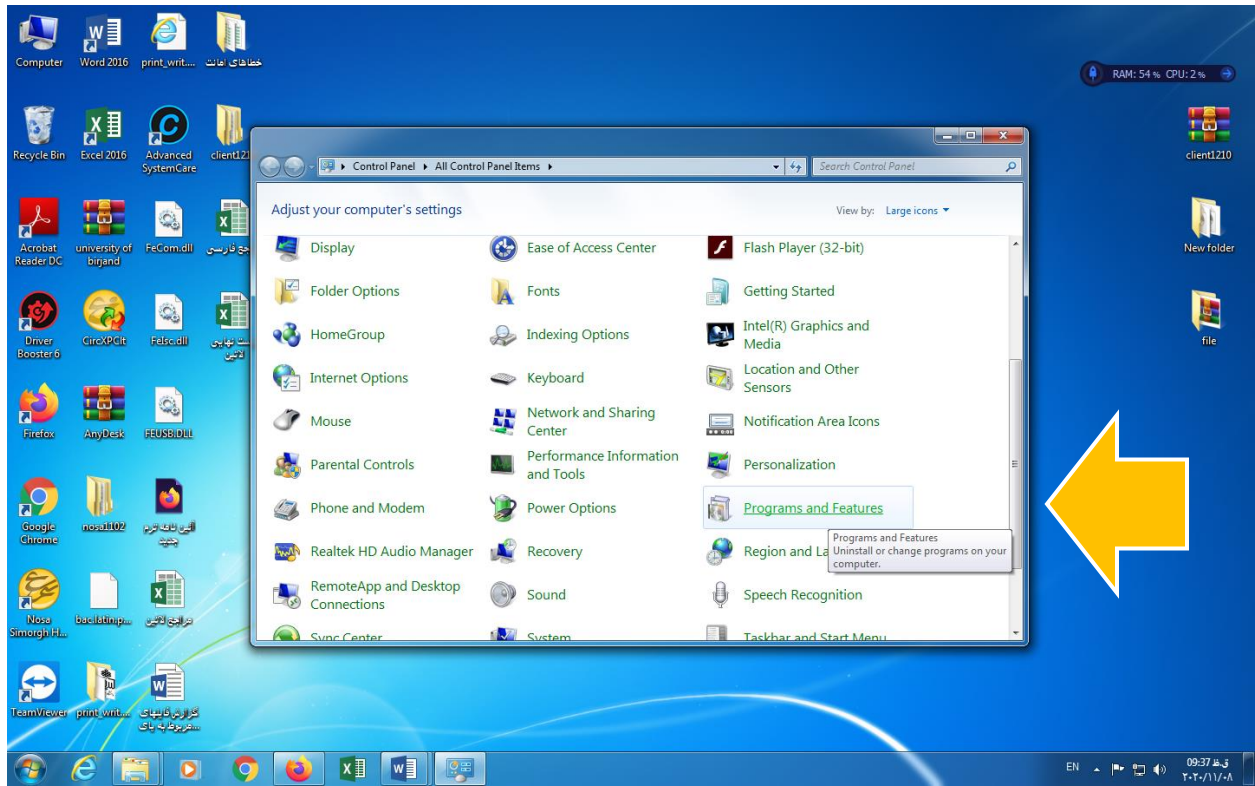

راهنمای بروزرسانی نسخه جدید نرم افزار سیمرخ (نسخه ۱۰/۱۲)

ابتدا نسخه قبلی نرم افزار را از سیستم خود حذف کنید (مطابق مراحل ذیل)

سپس جهت نصب نسخه جدید نرم افزار به پرتال کتابخانه مرکزی وارد شوید

The screenshot shows the website of the Birjand University Library. At the top, there is a navigation bar with the university's name in Persian and English, and a search bar. Below this is a main menu with categories like 'Database', 'Information Sources', and 'Services'. The main content area features a grid of logos for various academic databases such as ScienceDirect, Springer, ACS, and others. A central menu overlay is visible, listing options like 'Book donation', 'Book donation to other libraries', 'Branch expansion', 'Service expansion (increase and reduction)', 'Membership expansion', 'Expansion of library resources', and 'Central Library Portal'. A yellow arrow points from the 'Expansion of library resources' option to the ScienceDirect logo in the database grid. Below the grid, there is a section titled 'پایگاه های اطلاعاتی' (Information Sources) with a 'Database' label. At the bottom, there is a notice about the library's operating hours: 'زمان استفاده از سالن های مطالعه: خواران: همه روزه از ساعت 7 الی 20:45 برادران: همه روزه از ساعت 7 الی 22 (در ایام امتحانات سالن مطالعه برادران بصورت شبانه روزی باز می باشد)'. The footer contains the URL 'https://birjand.ac.ir/lib/fa/page/1241/کتابخانه-مركزی-برجند' and the system tray shows the date and time as 09:40 on 20/11/1398.