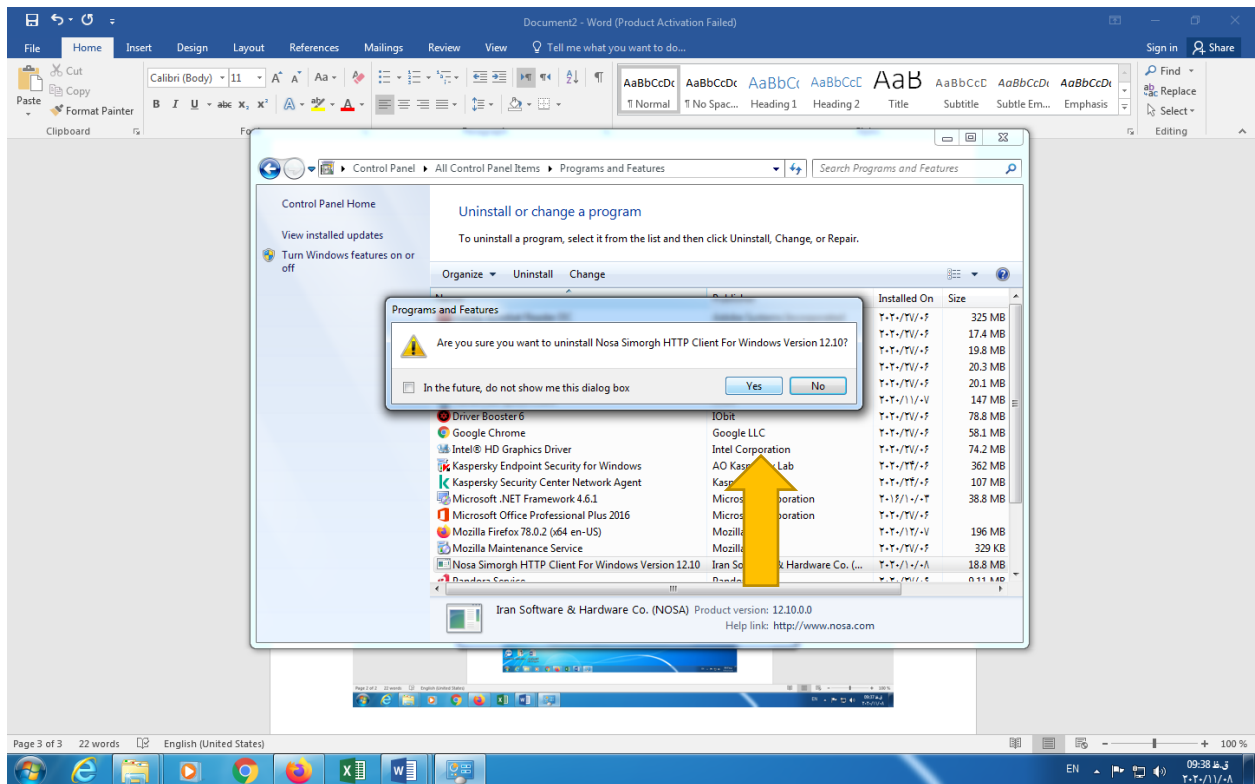

راهنمای بروزرسانی نسخه جدید نرم افزار سیمرخ (نسخه ۱۰/۱۲)

ابتدا نسخه قبلی نرم افزار را از سیستم خود حذف کنید (مطابق مراحل ذیل)

سپس جهت نصب نسخه جدید نرم افزار به پرتال کتابخانه مرکزی وارد شوید

The screenshot shows the website of the Birjand University Library. At the top, there is a navigation bar with the university's name in Persian and English, and a search bar. Below this is a main menu with categories like 'Database', 'Information Sources', and 'Services'. The main content area features a grid of logos for various academic databases such as ScienceDirect, Springer, ACS, and others. A central menu overlay is visible, listing options like 'Book donation', 'Book donation to other libraries', 'Branch expansion', 'Service expansion (increase and reduction)', 'Membership expansion', 'Expansion of library resources', and 'Central Library Portal'. A yellow arrow points from the 'Expansion of library resources' option to the ScienceDirect logo in the database grid. Below the grid, there is a section titled 'پایگاه های اطلاعاتی' (Information Sources) with a 'Database' label. At the bottom, there is a notice about the library's operating hours: 'زمان استفاده از سالن های مطالعه: خواران: همه روزه از ساعت 7 الی 20:45 برادران: همه روزه از ساعت 7 الی 22 (در ایام امتحانات سالن مطالعه برادران بصورت شبانه روزی باز می باشد)'. The footer contains the URL 'https://birjand.ac.ir/lib/fa/page/1241/کتابخانه-مركزی-برجند' and the system tray shows the date and time as 09:40 on 20/11/1398.