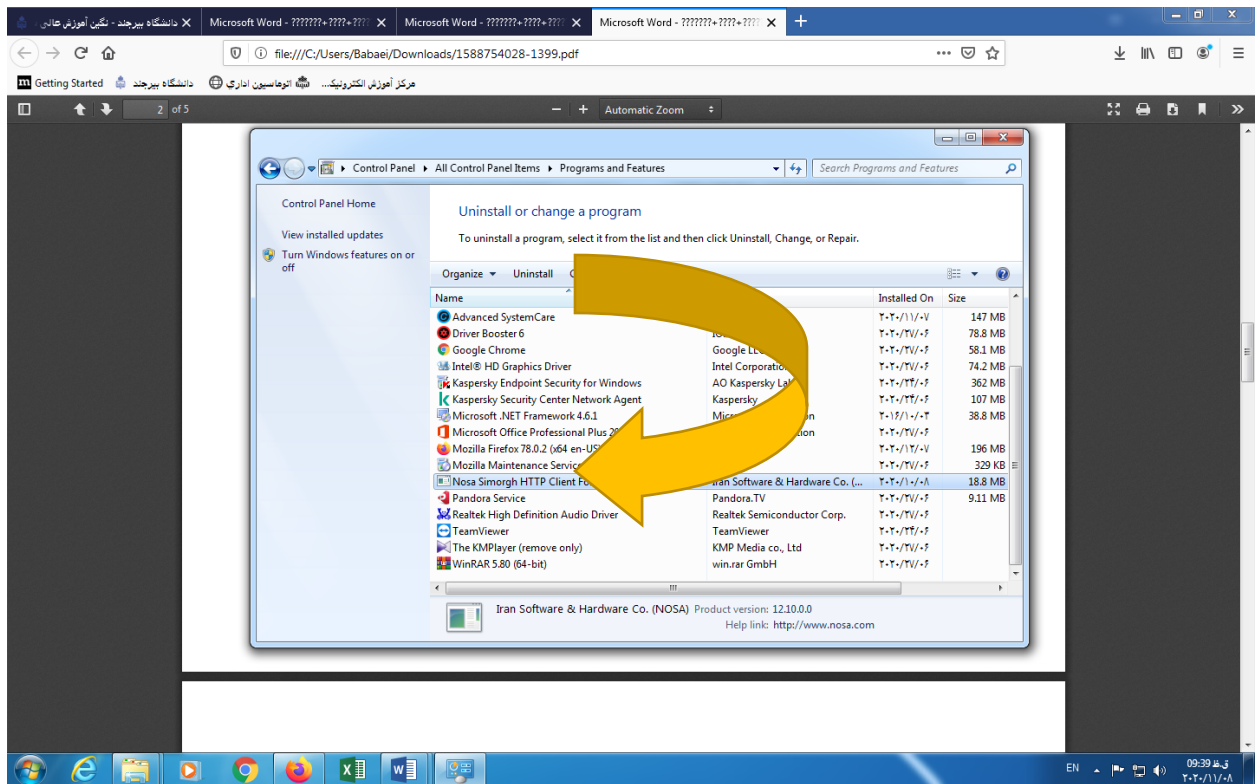

راهنمای بروزرسانی نسخه جدید نرم افزار سیمرخ (نسخه ۱۰/۱۲)

ابتدا نسخه قبلی نرم افزار را از سیستم خود حذف کنید (مطابق مراحل ذیل)

سپس جهت نصب نسخه جدید نرم افزار به پرتال کتابخانه مرکزی وارد شوید

The screenshot shows the website of the Birjand University Library. At the top, there is a navigation bar with the university's name in Persian and English, and a search bar. Below this is a main menu with categories like 'Database', 'Information Sources', and 'Services'. The main content area features a grid of logos for various academic databases such as ScienceDirect, Springer, ACS, and others. A central menu overlay is visible, listing options like 'Book donation', 'Book donation to other libraries', 'Branch expansion', 'Service expansion (increase and reduction)', 'Membership expansion', 'Expansion of library resources', and 'Central Library Portal'. A yellow arrow points from the 'Expansion of library resources' option to the ScienceDirect logo in the database grid. Below the grid, there is a section titled 'پایگاه های اطلاعاتی' (Information Sources) with a 'Database' label. At the bottom, there is a notice about the library's operating hours: 'زمان استفاده از سالن های مطالعه: خواران: همه روزه از ساعت 7 الی 20:45 برادران: همه روزه از ساعت 7 الی 22 (در ایام امتحانات سالن مطالعه برادران بصورت شبانه روزی باز می باشد)'. The footer contains the URL 'https://birjand.ac.ir/lib/fa/page/1241/کتابخانه-مركزی-برجند' and the system tray shows the date and time as 09:40 on 20/11/1398.