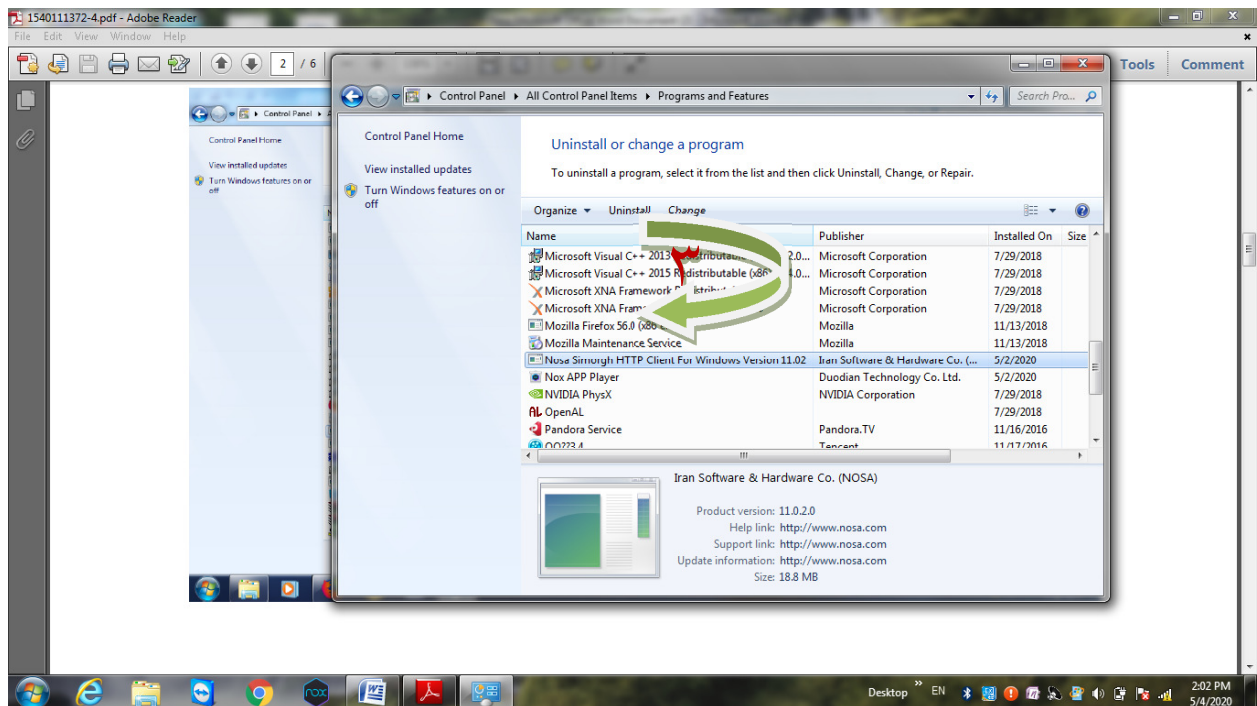

راهنمای بروزرسانی نسخه جدید نرم افزار سمرغ (نسخه ۱۱/۰۲)

▪ ابتدا نسخه قبلی را از سیستم خود حذف کنید (مطابق مراحل ذیل)

سپس جهت نصب نسخه جدید نرم افزار به پرتال کتابخانه مرکزی وارد شوید

سایت دانشگاه | صفحه نخست | اخبار کتابخانه | راهنمای تلفن | میز خدمت | ارتباط مستقیم با رئیس مرکز

درباره کتابخانه - بخش ها - پایگاه های اطلاعاتی - خدمات کتابخانه - اینفوگراف و راهماها پرسش های متداول سامانه های ایرانداک

کتابخانه مرکزی
دانشگاه بیرجند

اهدای کتاب به کتابخانه
اهدای کتاب از کتابخانه به سایر دستگاه ها
بخش روشنلان
تحویل مدرک
سرویس امانت (صدید و رزرو)
عضویت رایگان طرح غدیر
جستجو در منابع کتابخانه

کتابخانه مرکزی و مرکز اطلاع رسانی دکتر محمدحسین کنجی

زمان استفاده از سالن های مطالعه: خواران: همه روزه از ساعت 7 الی 20:45 برادران: همه روزه از ساعت 7 الی 22 (در ایام امتحانات سالن مطالعه برادران بصورت شبانه روزی باز می باشد)