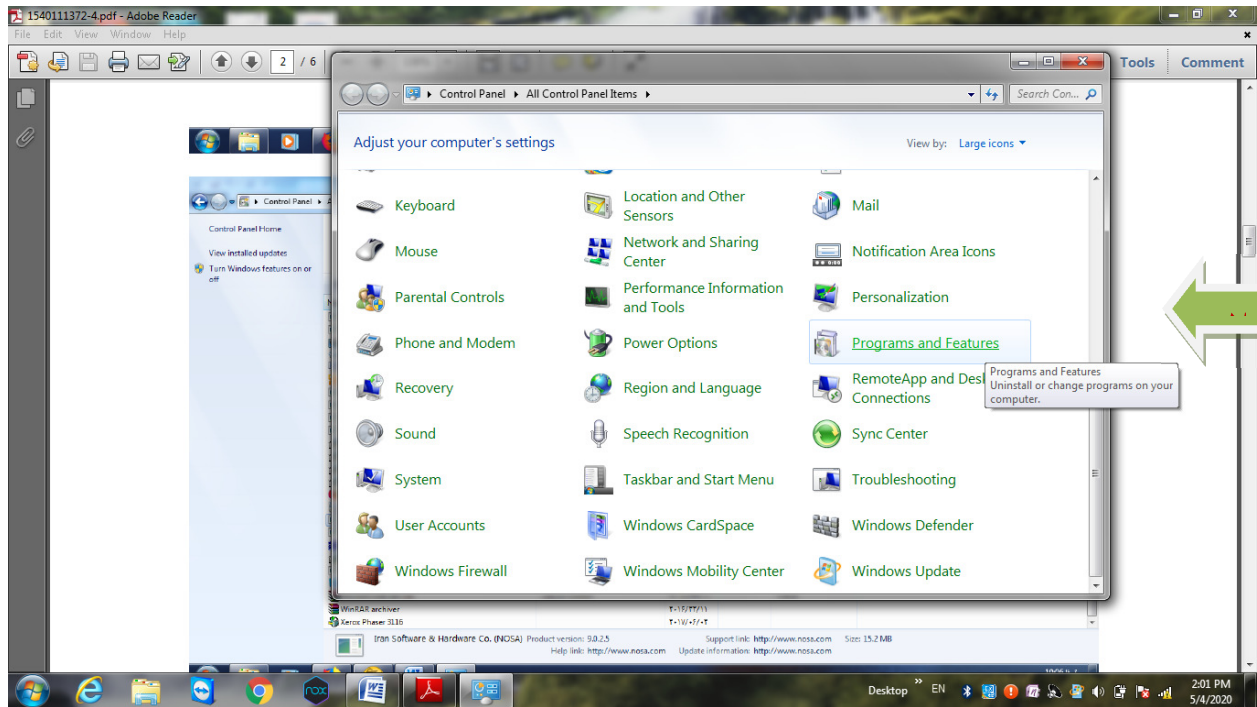

راهنمای بروزرسانی نسخه جدید نرم افزار سمرغ (نسخه ۱۱/۰۲)

▪ ابتدا نسخه قبلی را از سیستم خود حذف کنید (مطابق مراحل ذیل)

سپس جهت نصب نسخه جدید نرم افزار به پرتال کتابخانه مرکزی وارد شوید

سایت دانشگاه | صفحه نخست | اخبار کتابخانه | راهنمای تلفن | میز خدمت | ارتباط مستقیم با رئیس مرکز

درباره کتابخانه - بخش ها - پایگاه های اطلاعاتی - خدمات کتابخانه - اینفوگراف و راهماها پرسش های متداول سامانه های ایرانداک

کتابخانه مرکزی
دانشگاه بیرجند

اهدای کتاب به کتابخانه
اهدای کتاب از کتابخانه به سایر دستگاه ها
بخش روشنلان
تحویل مدرک
سرویس امانت (صدید و رزرو)
عضویت رایگان طرح غدیر
جستجو در منابع کتابخانه