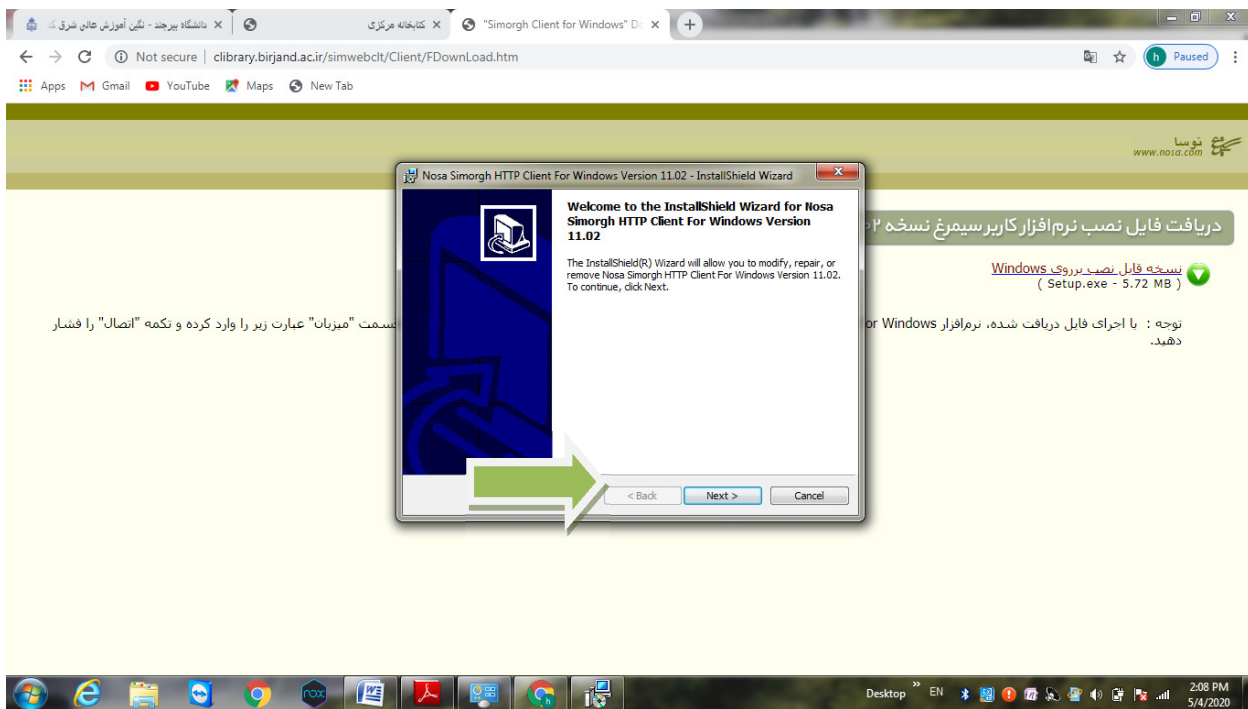

is part of NOSA SIMORGH™ Database Management Systems

library.birjand.ac.ir/simwebclt/Client/FDownload.htm

www.nosa.com

دریافت فایل نصب نرم افزار کاربر سیمرغ نسخه ۱۱/۰۲

نسخه فایل نصب بر روی Windows (Setup.exe - 5.72 MB)

توجه: با اجراء این فایل بر روی رایانه شما نصب می‌گردد. پس از اجراء آن در قسمت "میزبان" عبارت زیر را وارد کرده و تکمه "انصال" را فشار دهید.

<http://clibrary.birjand.ac.ir/simwebclt>

بعد از نصب نرم افزار، فایل مربوطه را از قسمت دانلودهای سیستم خود اجرا نمایید تا مراحل نصب به پایان برسد