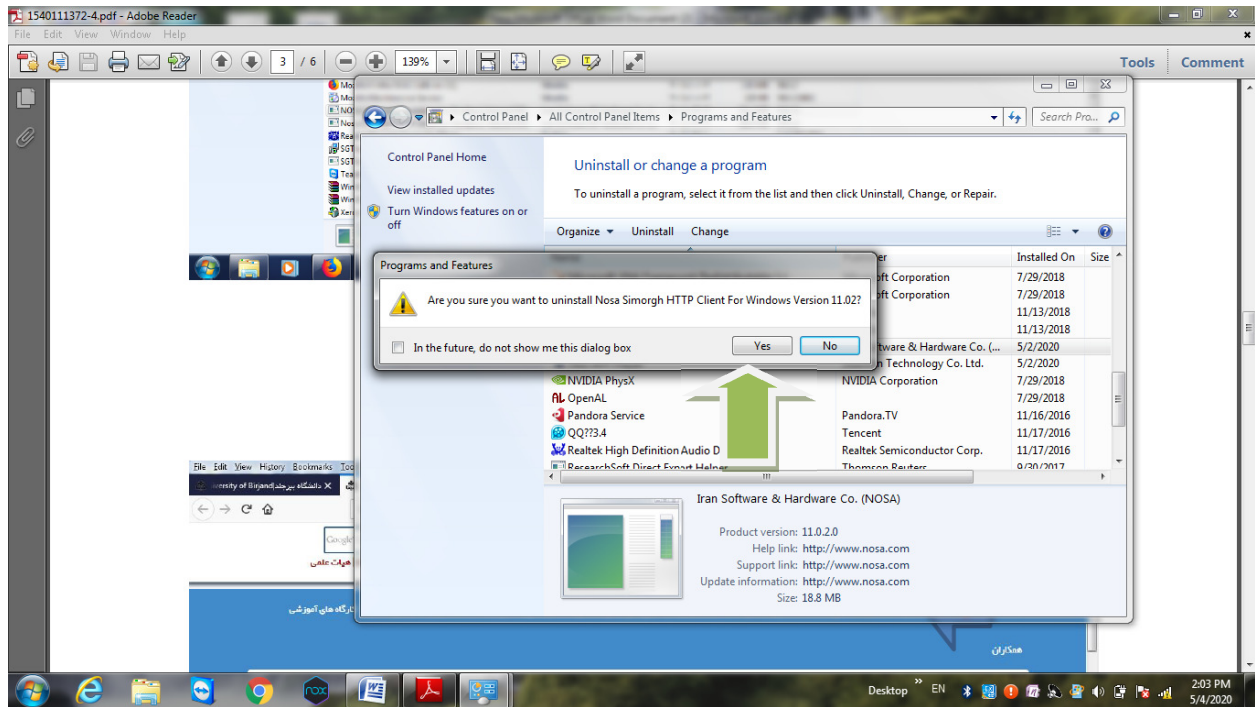

راهنمای بروزرسانی نسخه جدید نرم افزار سمرغ (نسخه ۱۱/۰۲)

▪ ابتدا نسخه قبلی را از سیستم خود حذف کنید (مطابق مراحل ذیل)

سپس جهت نصب نسخه جدید نرم افزار به پرتال کتابخانه مرکزی وارد شوید

سایت دانشگاه | صفحه نخست | اخبار کتابخانه | راهنمای تلفن | میز خدمت | ارتباط مستقیم با رئیس مرکز